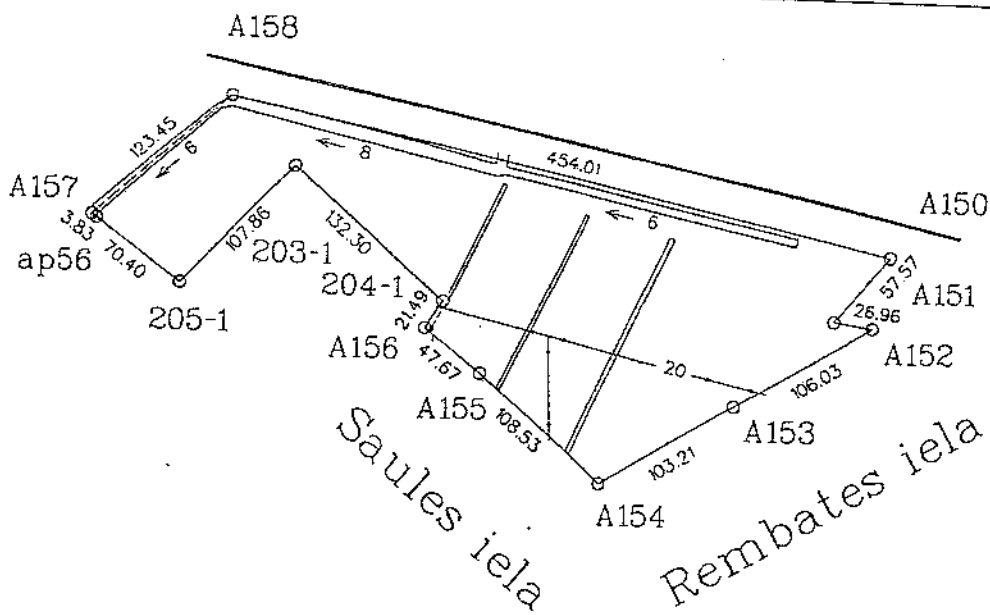

Robežu plāns sastādīts pēc *1997.gada robežu uzmērīšanas materiāliem mērogā 1:5000.*

Zemes kopplatība ir 55114 m²

Zemes īpašums registrēts _____
zemes grāmatu nodaļas _____
1999. gada 15. novembrī

Nodalījuma (folijas) Nr. 945

	X	Y
A150	286773.17	549220.57
A151	286729.26	549183.37
A152	286725.78	549210.09
A153	286671.25	549179.19
A154	286619.23	549030.09
A155	286686.93	548946.95
A156	286717.78	548909.02
204-1	286735.82	548920.69
203-1	286821.46	548819.91
205-1	286743.85	548745.06
ap56	286784.18	548687.38
A157	286786.38	548684.24
A158	286868.05	548776.75

Latvijas koordinātu 1992.g. sistēma
Mēroga koeficients 0.999632

Platība 55114 m²

ZEMES GABALA
IZVĒTOJUMS KVARTĀLĀ

9.zemes gabals

Mērogs 1: 5000

kods	pišēta	grupa	grunts

VZD NACIONĀLAIS MĒRNICĪBAS CENTRS			
Mērniecības nodaļa			
vadītājs	J.Zabolotnijs		15.01.98.
uzmērīja	G.Gutbis	<i>S. Sūlth</i>	15.01.98.