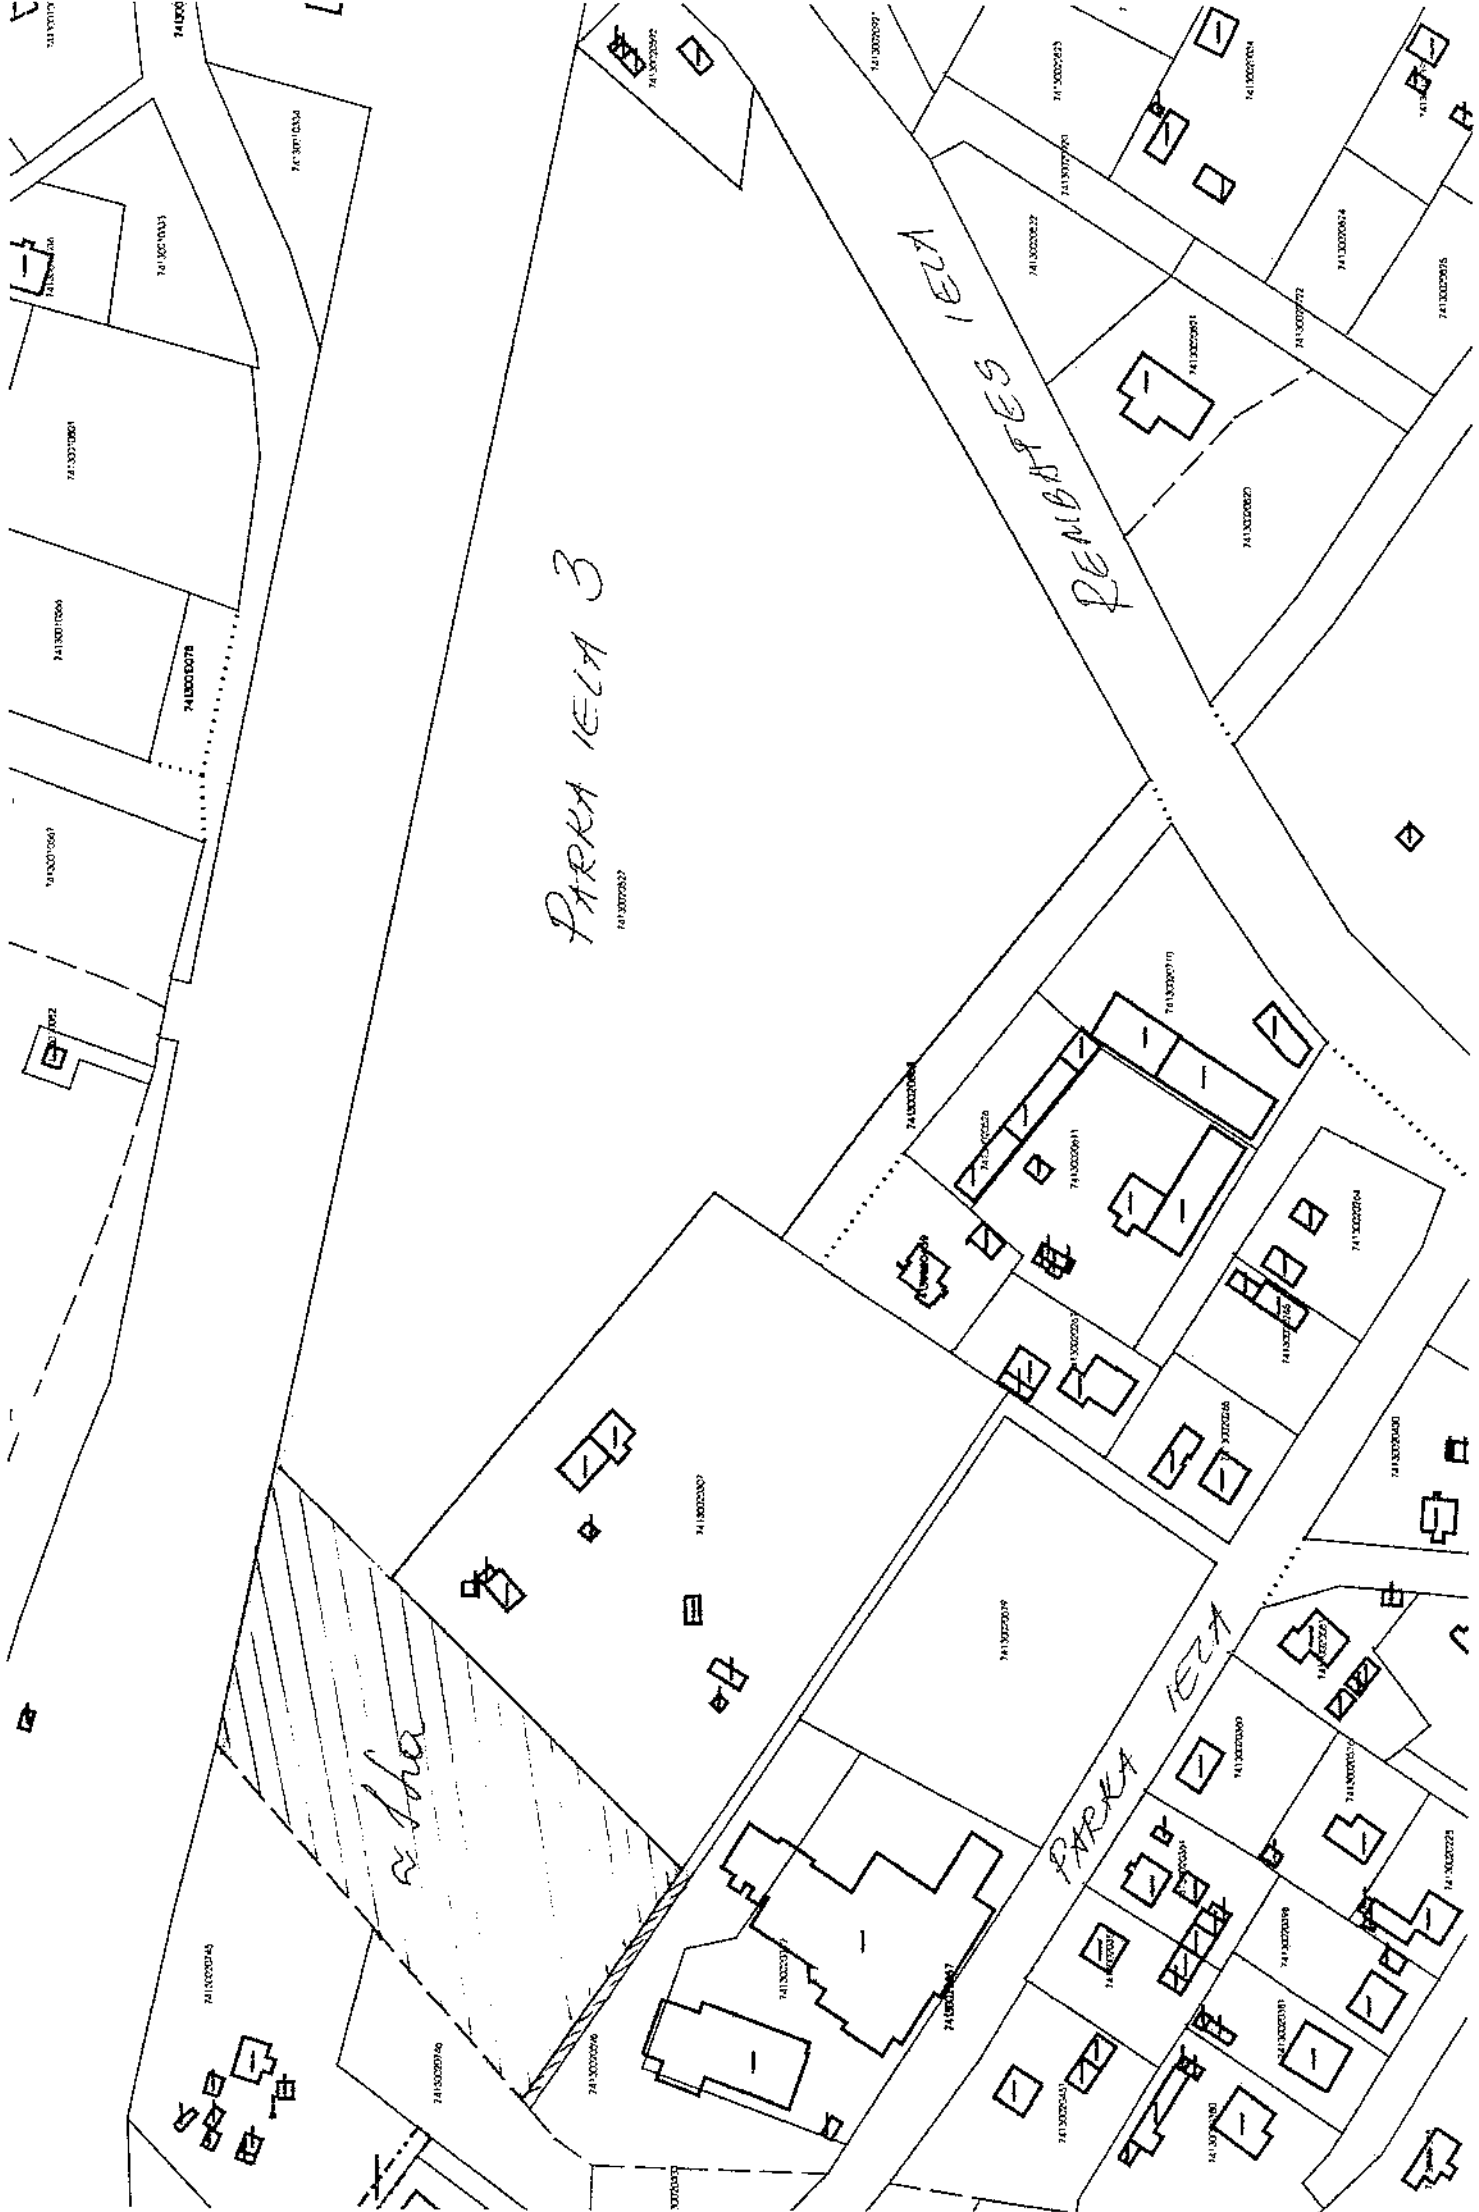

PARKA IELA 3

REMBATES IELA

atiba

PARKA IELA